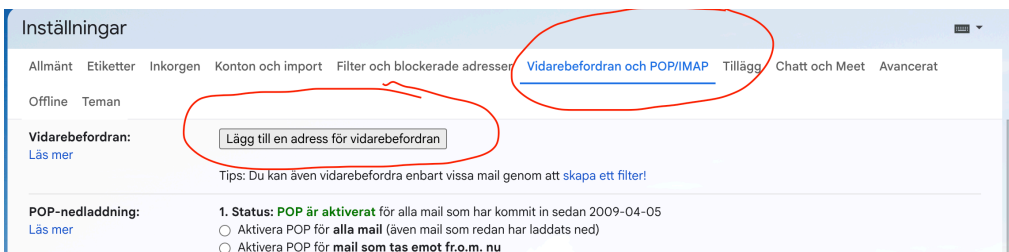

2025-03

Svenska Inner Wheel Rådet

Hur du vidarebefordrar inkommande e-post till klubbens gmail till din egen e-post

Så här gör du när din privata e-post är en gmail. Har du en annan e-post bör liknande finnas där under **inställningar**.

Öppna **klubbens gmail**! Gå till inställningar (kugghjulet) och klicka upp **Visa alla inställningar**.

Gå till fliken **Vidarebefordran och POP/IMAP** och klicka upp **Lägg till en adress...**

Denna ruta kommer upp. Fyll i din e-post alt. den som ansvarar för klubbens gmail. I och med att du klickar på **Nästa** skickas en popup till din mobil/iPad. Stå därför i klubbens gmail även i mobilen om du gör detta på datorn