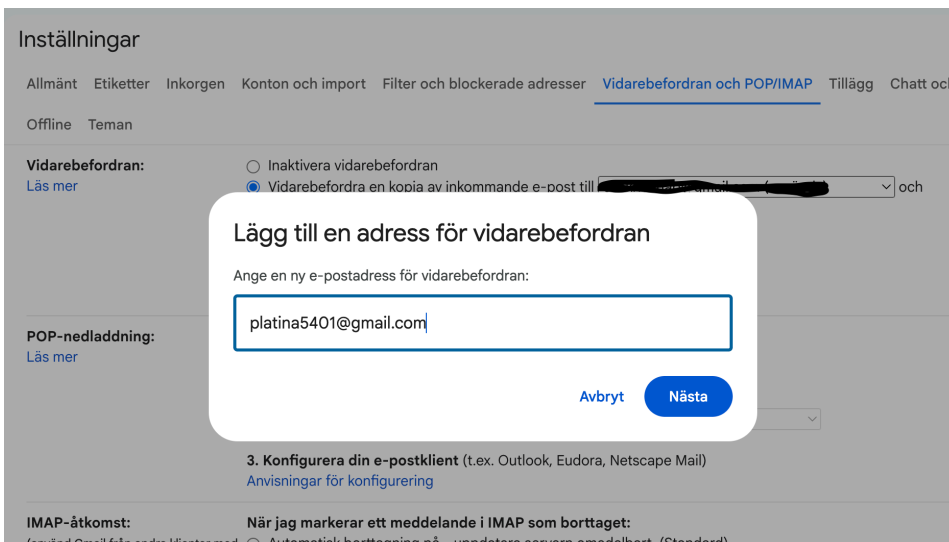

2025-03

Svenska Inner Wheel Rådet

Hur du vidarebefordrar inkommande e-post till klubbens gmail till din egen e-post

Så här gör du när din privata e-post är en gmail. Har du en annan e-post bör liknande finnas där under **inställningar**.

Öppna **klubbens gmail**! Gå till inställningar (kugghjulet) och klicka upp **Visa alla inställningar**.

Gå till fliken **Vidarebefordran och POP/IMAP** och klicka upp **Lägg till en adress...**

Denna ruta kommer upp. Fyll i din e-post alt. den som ansvarar för klubbens gmail. I och med att du klickar på **Nästa** skickas en popup till din mobil/iPad. Stå därför i klubbens gmail även i mobilen om du gör detta på datorn

2025-03

Svenska Inner Wheel Rådet

Verifiera din identitet

Google vill säkerställa att det verkligen är du som försöker ställa in vidarebefordran i Gmail.

5

Kolla enheten

Google har skickat en avisering till iPad och iPhone. Öppna Gmail-appen och tryck på **Ja** i meddelandet. Tryck sedan på **5** på telefonen för att verifiera din identitet.