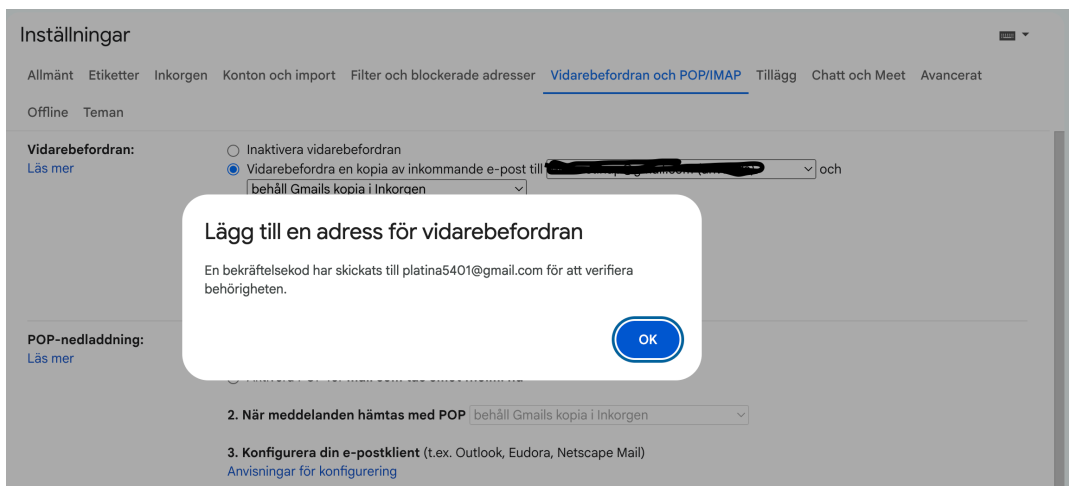

2025-03

Svenska Inner Wheel Rådet

Verifiera din identitet

Google vill säkerställa att det verkligen är du som försöker ställa in vidarebefordran i Gmail.

5

Kolla enheten

Google har skickat en avisering till iPad och iPhone. Öppna Gmail-appen och tryck på **Ja** i meddelandet. Tryck sedan på **5** på telefonen för att verifiera din identitet.

[Skicka den igen](#)

Du får frågan om det är du varpå du klickar på **Ja, det är jag**. Olika nr kommer upp bl a nr 5 som här. I och med att du klickar på siffran 5 verifierar du din identitet. Direkt kommer detta upp:

Klicka fortsätt!

Bekräftelsen visas så här. Gå till din /den vars e-post är mottagares inkorg och klicka upp nedanstående mail. Läs igenom och följ länken för bekräftelse. Efter det får du/ den som är mottagare bekräftelse enligt nedersta bilden.